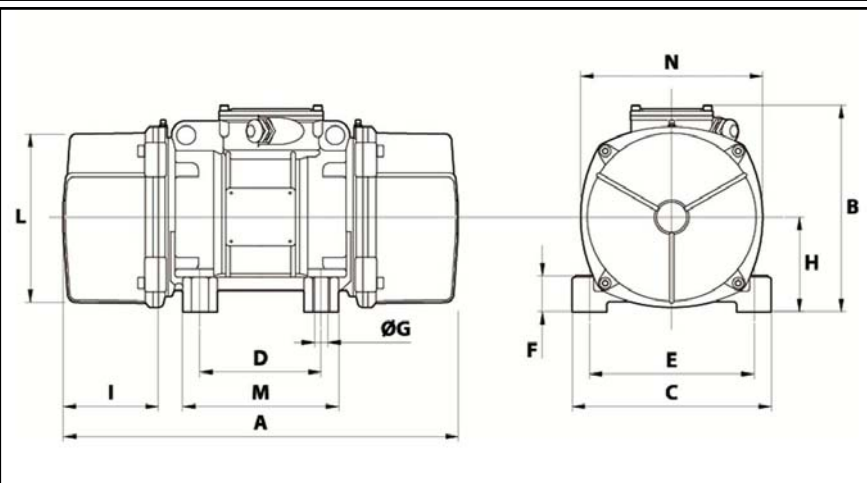

A	630
B	347
C	340
D	180
E	280
F	80
G	26
N° BOHRUNGEN	4
H	165
I	150
L	303
M	240
N	320