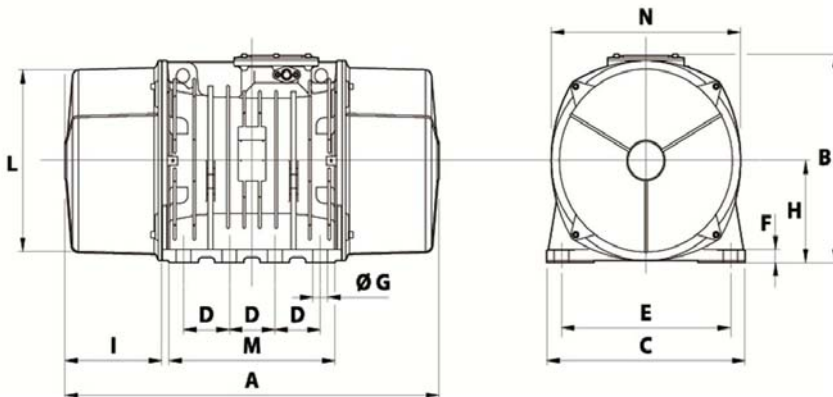

6 POLIG - 1000 RPM   ATEX II 2D tD A21 IP 66 ZONE 21-22
REF.: 602142A   Staub T°=135°C
BAUGR: 105

Zertifizierungen:

MECHANISCHE UND ELEKTRISCHE EIGENSCHAFTEN

Unwuchtscheiben (%)	Statisches moment (kgmm)	Arbeitsmoment (kgcm)	Fliehkraft (kg)	Fliehkraft (kN)	Geschätzte Lebensdauer der Lager (Stunden)
100	12662,00	2532,40	14155	139,00	22113
90	11395,80	2279,16	12740	125,10	31413
80	10129,60	2025,92	11324	111,20	46524
70	8863,40	1772,68	9909	97,30	72596
60	7597,20	1519,44	8493	83,40	>100000
50	6331,00	1266,20	7078	69,50	>100000
40	5064,80	1012,96	5662	55,60	>100000
30	3798,60	759,72	4247	41,70	>100000
20	2532,40	506,48	2831	27,80	>100000
10	1266,20	253,24	1416	13,90	>100000

Stromversorgung (volts)	400
Phasen:	Dreiphasen
Frequenz (Hz)	50 Hz
Drehzahl (RPM)	1000
Max. Leistungsaufnahme (watt)	10600
Max. Strom (amp)	19,00
IS/IR	5,88

ABMESSUNGEN (mm)

Gewicht: 643,0 kg

Continuierlich Umgebungstemperatur: -20°C à +40°C - Tropenisolation - Mechanische Schutzart: IP66 IK08 gemäß IEC

Lager typ: ROLLENLAGER

"LONG LIFE" - Schmierung mit KLUEBER STABURAGS NBU 8EP.

Re Schmierung Menge nach 1000 Stunden mit: 150g

Max Quantität ersetzt durch die Lager: 300g

Montage mit 8 Schrauben M42 - 1 5/8" format 8.8 mit Anzugsmoment (kgm - ft/lb): 290 - 2090

Kabelgröße: 13 à 20 mm - Kabelverschr.: M32x1,5

Wartung Raum: 200 mm

A	960
B	526
C	570
D	140
E	480
F	41
G	45
N° BOHRUNGEN	8
H	268
I	200
L	486
M	510
N	516