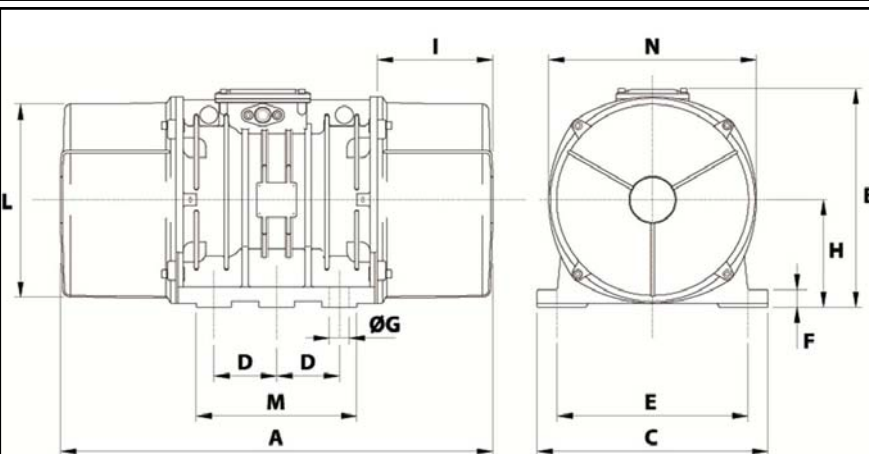

A	1002
B	437
C	460
D	125
E	380
F	35
G	39
N° BOHRUNGEN	6
H	215
I	300
L	387
M	320
N	414